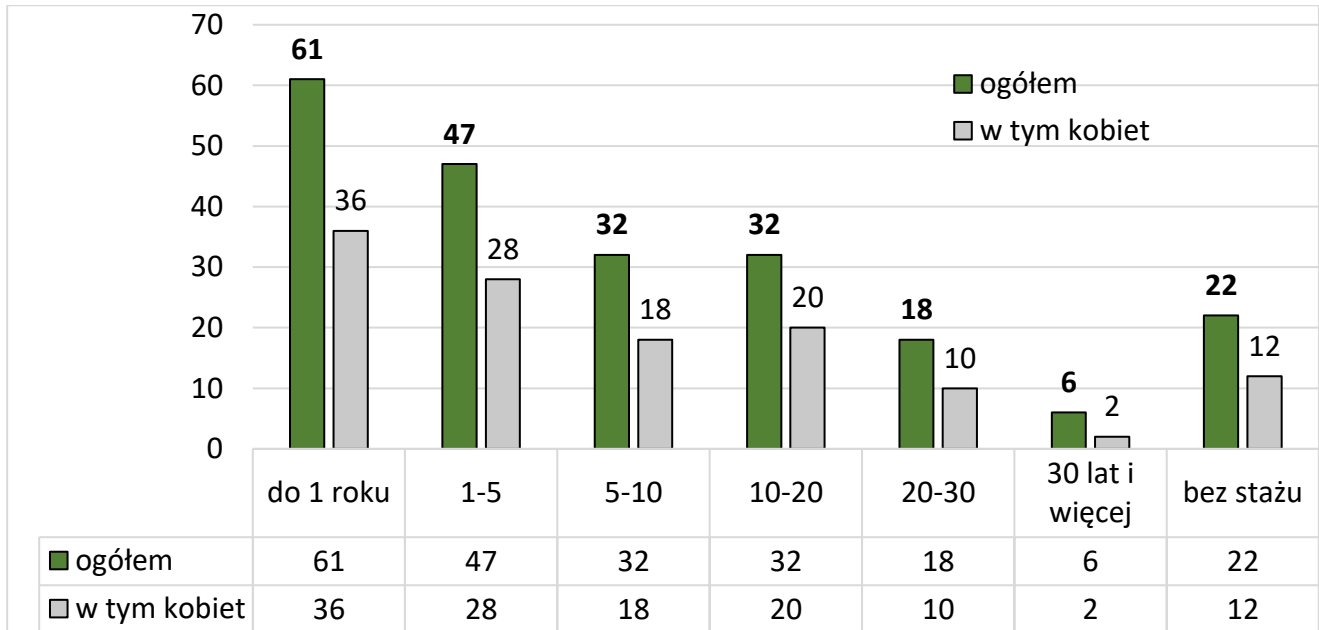

- podjęcia pracy niesubsydiowanej - 194 osoby, w tym 115 kobiet,
 - w tej liczbie 10 osób podjęło działalność gospodarczą;
- podjęcia pracy subsydiowanej – 25 podjęć pracy, w tym 17 kobiet w tej liczbie:
 - 9 osób ogółem, w tym 7 kobiet – prace interwencyjne
 - 5 osób ogółem, w tym 2 kobiety – działalność gospodarcza w oparciu o otrzymaną dotację z PUP
 - 4 osoby ogółem, – podjęcia pracy w ramach refundacji kosztów zatrudnienia bezrobotnego;
- niepotwierdzenia gotowości do pracy – **89** osób, w tym **30** kobiet,
- dobrowolnej rezygnacji ze statusu - **39** osób, w tym **16** kobiet,
- rozpoczęcia szkolenia – **11** osób, w tym **6** kobiet,
- rozpoczęcia stażu pracy – **17** osób, w tym **9** kobiet,
- rozpoczęcia prac społecznie użytecznych – **4** osoby.

Struktura bezrobotnych w mieście Puck według wybranych kategorii:

Bezrobotni w mieście Puck według wieku – stan na 31.12.2024

Bezrobotni z miasta Puck według poziomu wykształcenia – stan w dniu 31.12.2024

Bezrobotni w mieście Puck według stażu pracy - stan w dniu 31.12.2024

Puck, dnia 28.02.2025r.