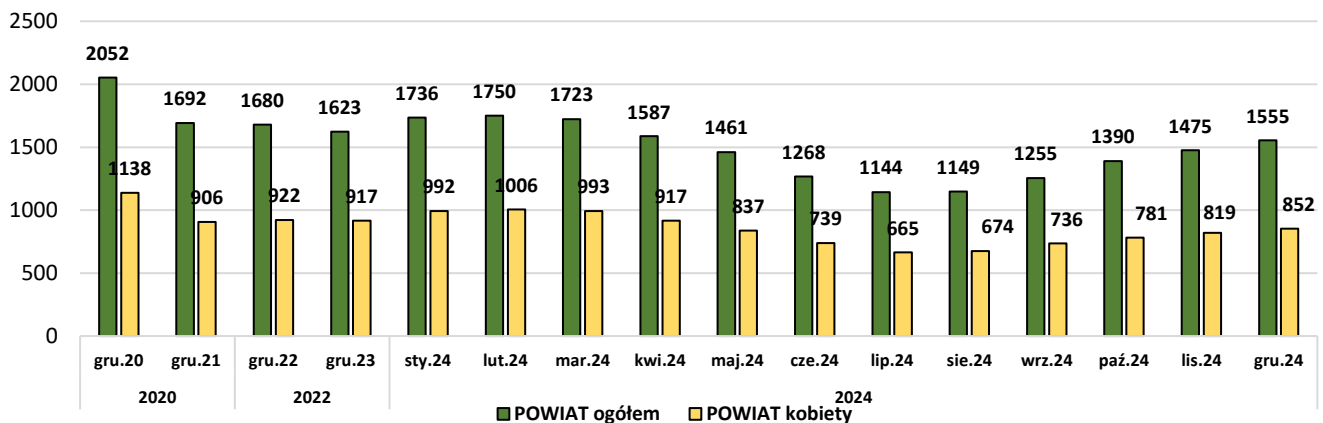

Powiatowy Urząd Pracy
w Pucku

Napływ i odpływ bezrobotnych w roku 2024

W okresie od 01.01.2024 r. do 31.12.2024 r. zarejestrowało się w tutejszym Urzędzie Pracy **3.145** osób bezrobotnych, w tym **1619** kobiet.

W roku 2024 r. wyłączonych z rejestru osób bezrobotnych zostało **3.213** osób, w tym **1.684** kobiety, głównie z przyczyn:

- **1524** osób zgłosiło podjęcie pracy niesubsydiowanej,
- **476** osób nie potwierdziło gotowości do pracy
- **356** osób dobrowolnie zrezygnowało ze statusu osoby bezrobotnej,

Stan bezrobotnych w powiecie puckim w 2024 r.