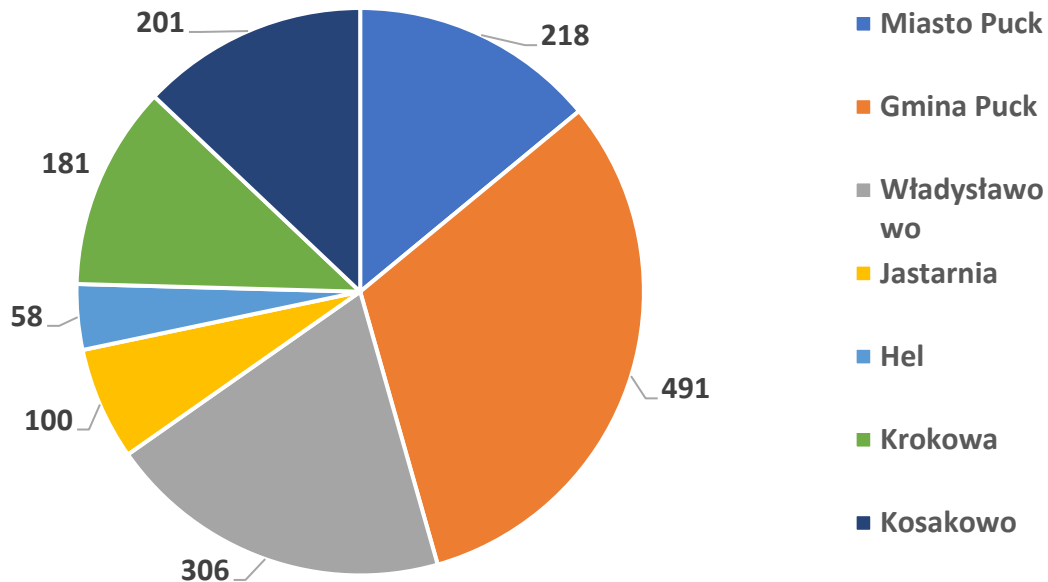

Powiatowy Urząd Pracy
w Pucku

Bezrobotni w gminach w dniu 31.12.2024