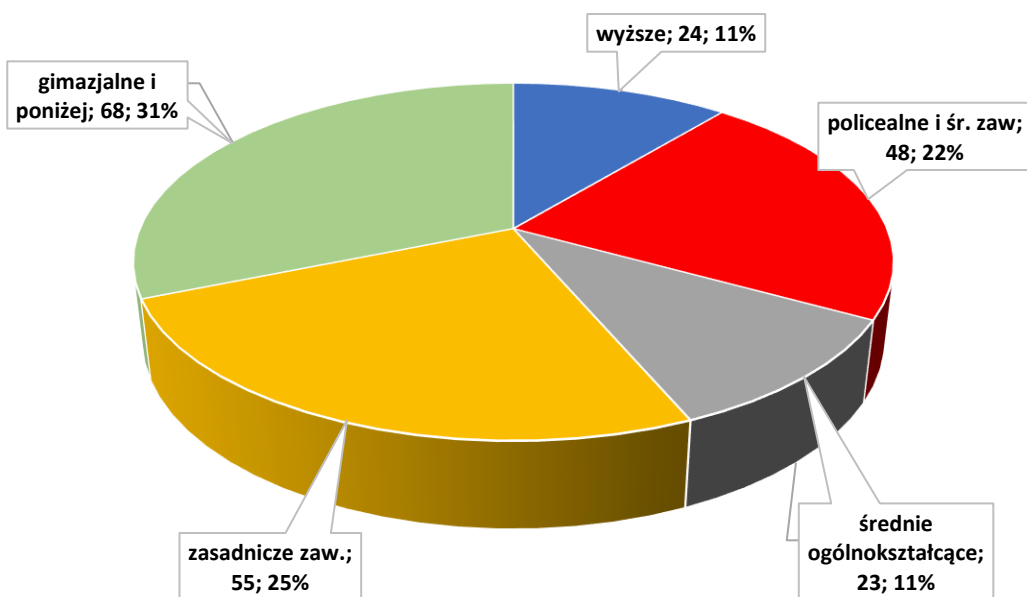

Bezrobotni z miasta Puck według poziomu wykształcenia – stan w dniu 31.12.2024