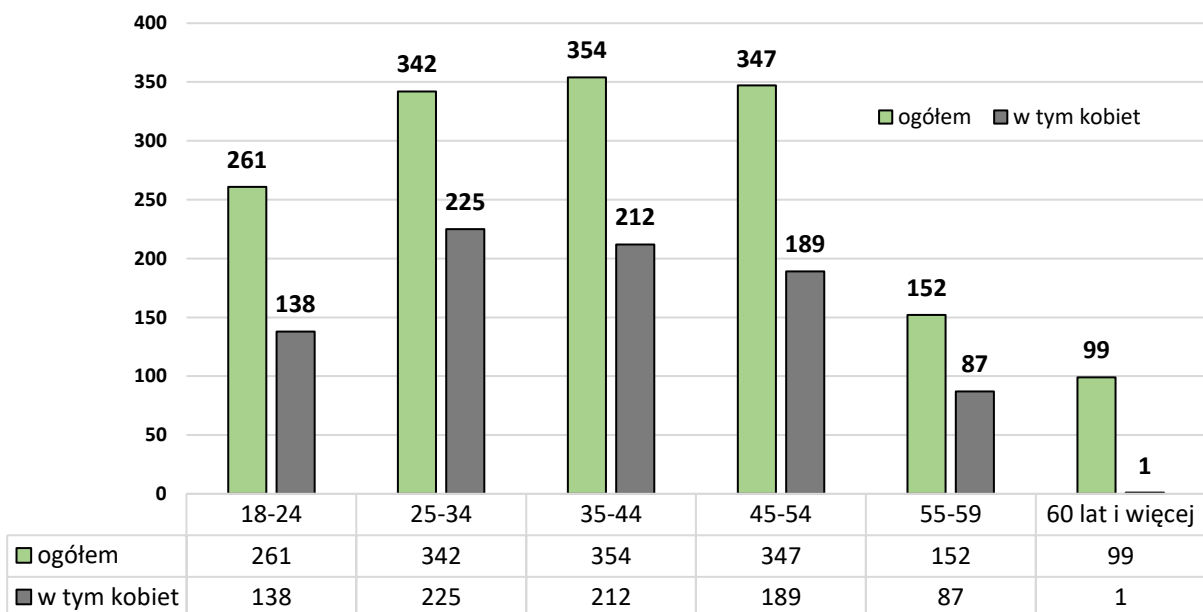

W roku 2024 r. wyłączonych z rejestru osób bezrobotnych zostało **3.213** osób, w tym **1.684** kobiety, głównie z przyczyn:

- **1524** osób zgłosiło podjęcie pracy niesubsydiowanej,
- **476** osób nie potwierdziło gotowości do pracy
- **356** osób dobrowolnie zrezygnowało ze statusu osoby bezrobotnej,

Stan bezrobotnych w powiecie puckim w 2024 r.

Powiatowy Urząd Pracy
w Pucku

Bezrobotni w gminach w dniu 31.12.2024

Bezrobotni w powiecie według wieku – stan na 31.12.2024

Bezrobotni w powiecie według poziomu wykształcenia – stan w dniu 31.12.2024 r.

Bezrobotni w powiecie według stażu pracy - stan w dniu 31.12.2024 r.

Powiatowy Urząd Pracy
w Pucku

Oferty pracy w roku 2024

Od początku 2024r. do końca grudnia 2024r. do tutejszego Urzędu Pracy zgłoszono **4952** wolne miejsca pracy.