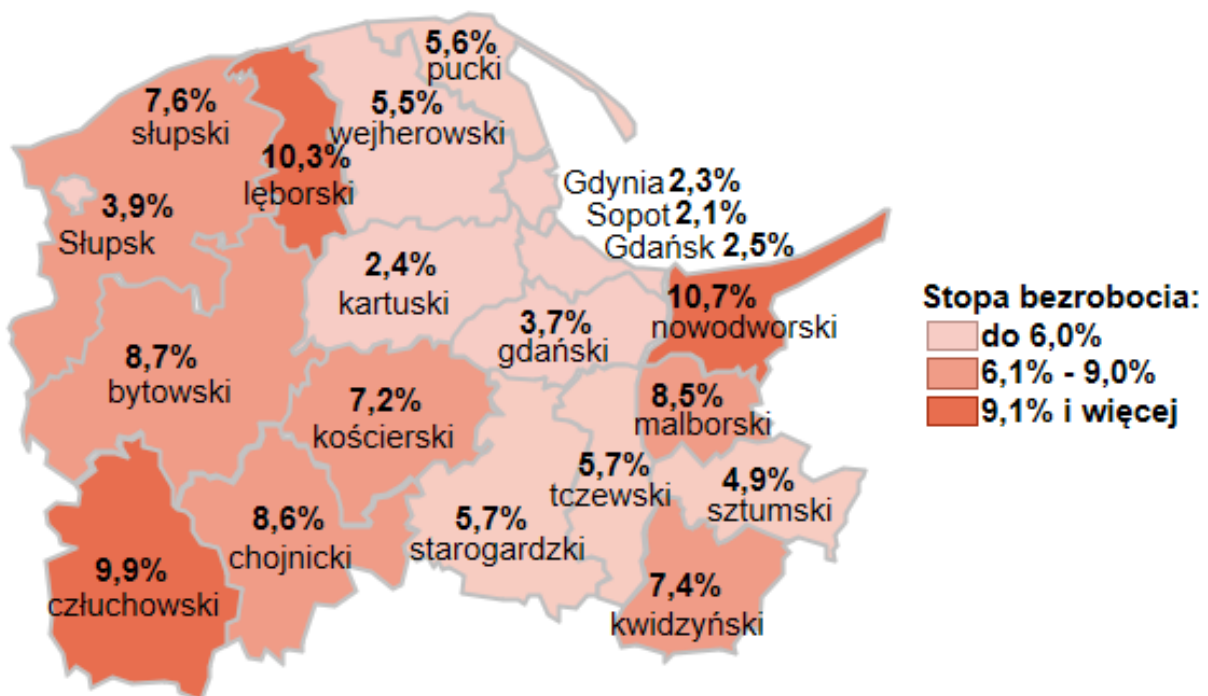

Sytuacja na lokalnym rynku pracy w roku 2024 r.

Liczba bezrobotnych

- Według stanu na dzień **31.12.2024** r. zarejestrowanych było **1555** osób bezrobotnych, w tym **852** kobiet.
- W porównaniu ze stanem z dnia 31.12.2023 r. stan zarejestrowanych bezrobotnych zmniejszył się o 68 osób ogółem.
- Stopa bezrobocia – stan na 31.12.2024 r.
 - kraj - **5,1%**
 - województwo pomorskie - **4,6 %**
 - powiat pucki - **5,6%**

Powiatowy Urząd Pracy
w Pucku

Napływ i odpływ bezrobotnych w roku 2024

W okresie od 01.01.2024 r. do 31.12.2024 r. zarejestrowało się w tutejszym Urzędzie Pracy **3.145** osób bezrobotnych, w tym **1619** kobiet.

W roku 2024 r. wyłączonych z rejestru osób bezrobotnych zostało **3.213** osób, w tym **1.684** kobiety, głównie z przyczyn:

- **1524** osób zgłosiło podjęcie pracy niesubsydiowanej,
- **476** osób nie potwierdziło gotowości do pracy
- **356** osób dobrowolnie zrezygnowało ze statusu osoby bezrobotnej,