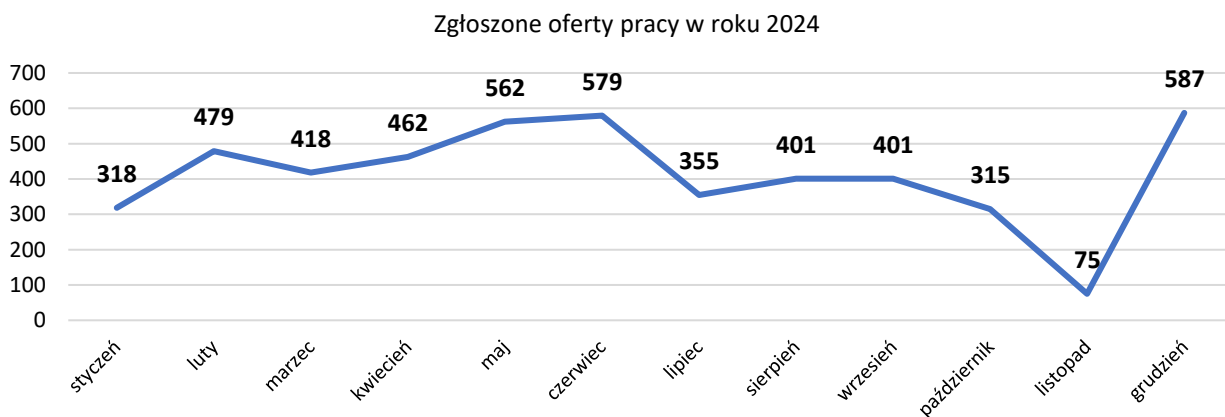

Sytuacja na lokalnym rynku pracy w roku 2024 r.

Liczba bezrobotnych

- Według stanu na dzień **31.12.2024** r. zarejestrowanych było **1555** osób bezrobotnych, w tym **852** kobiet.
- W porównaniu ze stanem z dnia 31.12.2023 r. stan zarejestrowanych bezrobotnych zmniejszył się o 68 osób ogółem.
- Stopa bezrobocia – stan na 31.12.2024 r.
 - kraj - **5,1%**
 - województwo pomorskie - **4,6 %**
 - powiat pucki - **5,6%**

Bezrobotni w powiecie według stażu pracy - stan w dniu 31.12.2024 r.

Powiatowy Urząd Pracy
w Pucku

Oferty pracy w roku 2024

Od początku 2024r. do końca grudnia 2024r. do tutejszego Urzędu Pracy zgłoszono **4952** wolne miejsca pracy.

•To o 228 ofert pracy więcej niż w całym ubiegłym roku.

W całej zgłoszonej liczbie ofert pracy – 263 to oferty pracy subsydiowanej.

Bezrobotni z miasta Puck w dniu 31.12.2024 r.

Według stanu z dnia 31.12.2024 w ewidencji osób bezrobotnych zarejestrowanych było **218** osób, w tym **126** kobiet zamieszkałych na terenie miasta Puck.

W porównaniu z analogicznym okresem poprzedniego roku stan zarejestrowanych zmniejszył się o 10 osób.

Wśród liczby zarejestrowanych wyszczególniamy:

- Bezrobotni do 25 roku życia - **29 osób**, w tym 15 kobiet;
- Długotrwale bezrobotni - **89 osób**, w tym 63 kobiety;
- Powyżej 50 roku życia - **59 osób**, w tym 28 kobiet;
- Bez kwalifikacji zawodowych - **78 osób**, w tym 47 kobiet;
- Bez doświadczenia zawodowego - **45 osób**, w tym 23 kobiety;
- Niepełnosprawni - **14 osób**, w tym 9 kobiet.