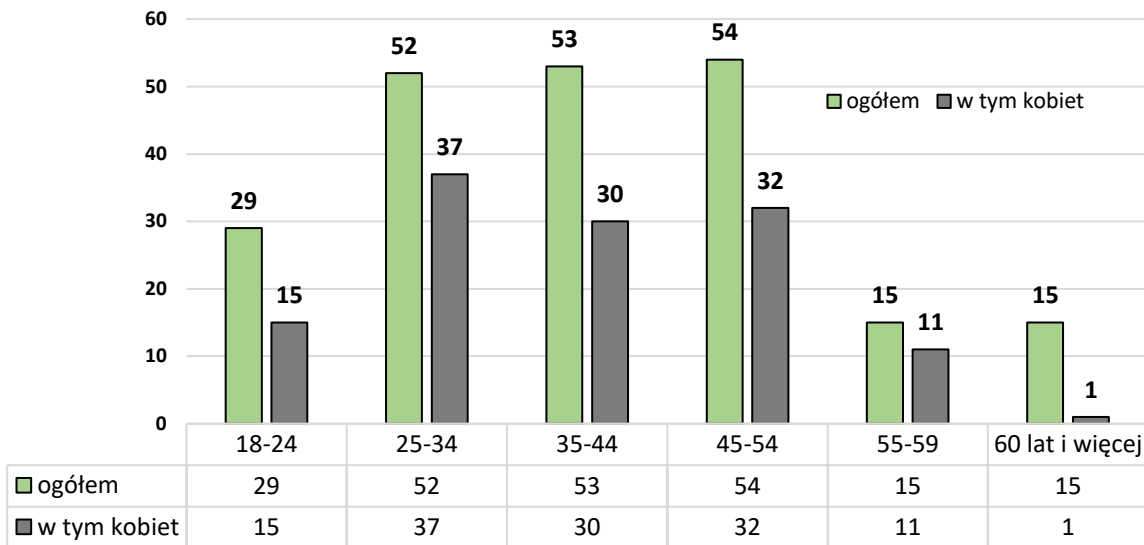

Struktura bezrobotnych w mieście Puck według wybranych kategorii:

Bezrobotni w mieście Puck według wieku – stan na 31.12.2024