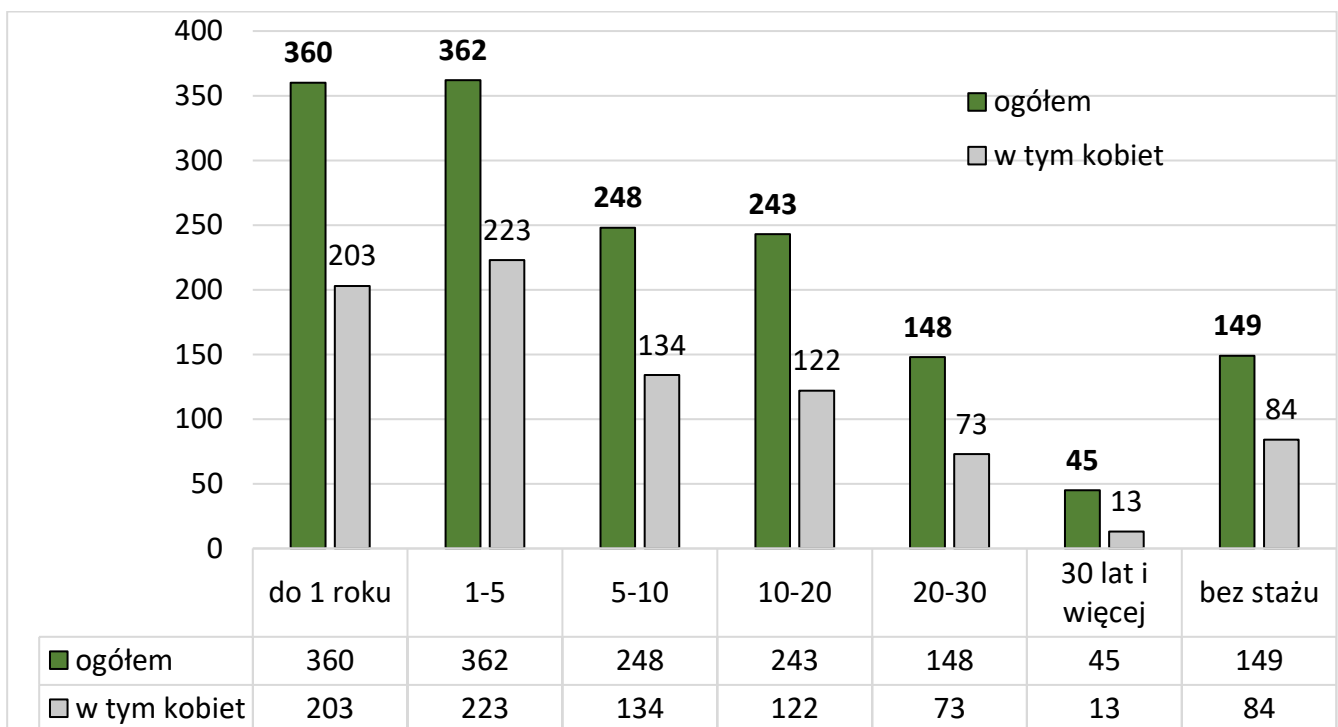

Sytuacja na lokalnym rynku pracy w roku 2024 r.

Liczba bezrobotnych

- Według stanu na dzień **31.12.2024** r. zarejestrowanych było **1555** osób bezrobotnych, w tym **852** kobiet.
- W porównaniu ze stanem z dnia 31.12.2023 r. stan zarejestrowanych bezrobotnych zmniejszył się o 68 osób ogółem.
- Stopa bezrobocia – stan na 31.12.2024 r.
 - kraj - **5,1%**
 - województwo pomorskie - **4,6 %**
 - powiat pucki - **5,6%**

W roku 2024 r. wyłączonych z rejestru osób bezrobotnych zostało **3.213** osób, w tym **1.684** kobiety, głównie z przyczyn:

- **1524** osób zgłosiło podjęcie pracy niesubsydiowanej,
- **476** osób nie potwierdziło gotowości do pracy
- **356** osób dobrowolnie zrezygnowało ze statusu osoby bezrobotnej,

Stan bezrobotnych w powiecie puckim w 2024 r.

Powiatowy Urząd Pracy
w Pucku

Bezrobotni w gminach w dniu 31.12.2024

Bezrobotni w powiecie według wieku – stan na 31.12.2024

Bezrobotni w powiecie według poziomu wykształcenia – stan w dniu 31.12.2024 r.

Bezrobotni w powiecie według stażu pracy - stan w dniu 31.12.2024 r.

Powiatowy Urząd Pracy
w Pucku

Oferty pracy w roku 2024

Od początku 2024r. do końca grudnia 2024r. do tutejszego Urzędu Pracy zgłoszono **4952** wolne miejsca pracy.