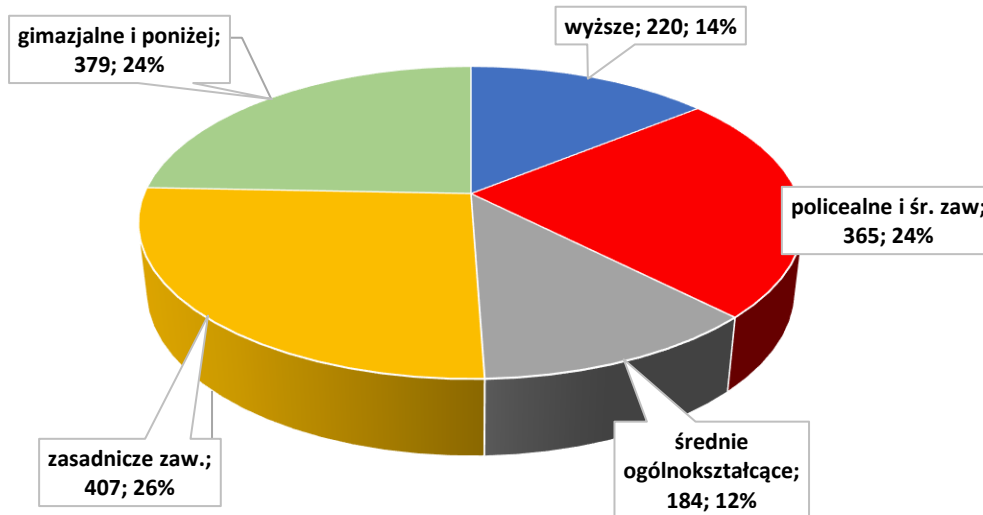

Sytuacja na lokalnym rynku pracy w roku 2024 r.

Liczba bezrobotnych

- Według stanu na dzień **31.12.2024** r. zarejestrowanych było **1555** osób bezrobotnych, w tym **852** kobiet.
- W porównaniu ze stanem z dnia 31.12.2023 r. stan zarejestrowanych bezrobotnych zmniejszył się o 68 osób ogółem.
- Stopa bezrobocia – stan na 31.12.2024 r.
 - kraj - **5,1%**
 - województwo pomorskie - **4,6 %**
 - powiat pucki - **5,6%**

W roku 2024 r. wyłączonych z rejestru osób bezrobotnych zostało **3.213** osób, w tym **1.684** kobiety, głównie z przyczyn:

- **1524** osób zgłosiło podjęcie pracy niesubsydiowanej,
- **476** osób nie potwierdziło gotowości do pracy
- **356** osób dobrowolnie zrezygnowało ze statusu osoby bezrobotnej,

Stan bezrobotnych w powiecie puckim w 2024 r.

Powiatowy Urząd Pracy
w Pucku

Bezrobotni w gminach w dniu 31.12.2024

Bezrobotni w powiecie według wieku – stan na 31.12.2024

Bezrobotni w powiecie według poziomu wykształcenia – stan w dniu 31.12.2024 r.

Bezrobotni w powiecie według stażu pracy - stan w dniu 31.12.2024 r.

Powiatowy Urząd Pracy
w Pucku

Oferty pracy w roku 2024

Od początku 2024r. do końca grudnia 2024r. do tutejszego Urzędu Pracy zgłoszono **4952** wolne miejsca pracy.